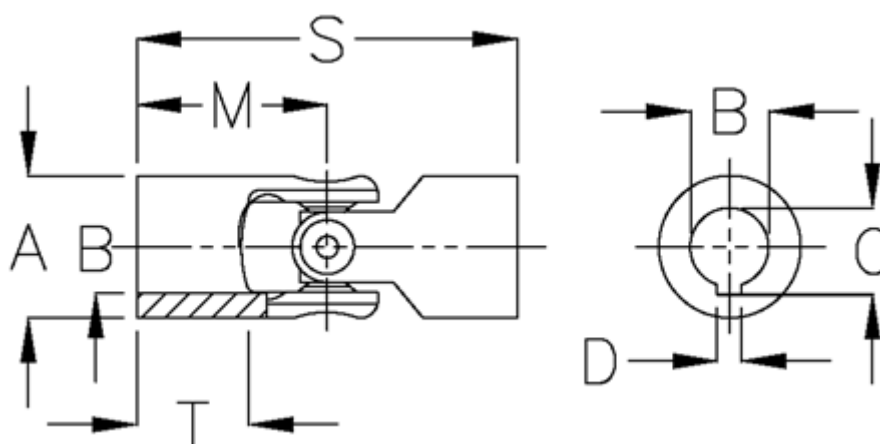

Varenummer: 07663403
Beskrivelse: Enkelt krydsled med nåleleje
0.663.403

Mål

A	= 63
B H7	= 40
C	= 43.3
D	= 12
M	= 83
MD max. Nm	= 250
s	= 166
T	= 50